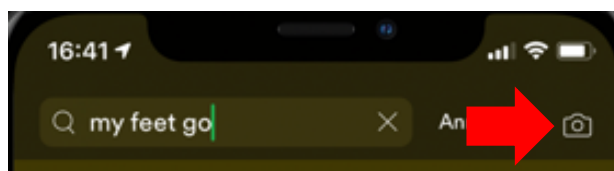

### 1. Via internet

Kopieer deze code in je webbrowser

<https://open.spotify.com/user/cbyj0a5o8fobhf3rmouhqfqkv?si=ygjXksyRQYaLvqnWBVhVwg>

Meld je aan en klik op 'Volgen'. Zo vind je ons profiel makkelijk terug op al je apparaten.

### 2. Via de Spotify app

Open de app op je smartphone.

Ga naar de zoekpagina. Klik bovenaan op de camera en scan deze code.

**Bedankt voor uw steun!**