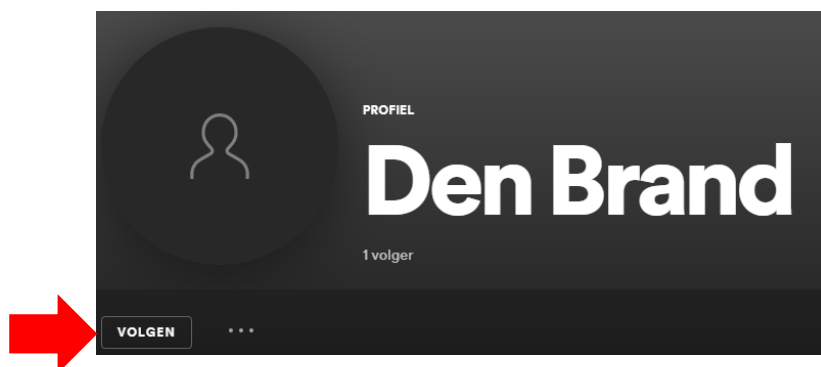

### 1. Via internet

Kopieer deze code in je webbrowser

<https://open.spotify.com/user/cbyj0a5o8fobhf3rmouhqfqkv?si=ygjXksyRQYaLvqnWBVhVwg>

Meld je aan en klik op 'Volgen'. Zo vind je ons profiel makkelijk terug op al je apparaten.