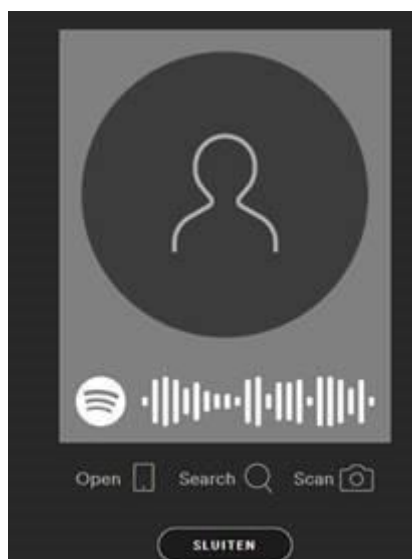

### 1. Via internet

Kopieer deze code in je webbrowser

<https://open.spotify.com/user/cbyj0a5o8fobhf3rmouhqfqkv?si=ygjXksyRQYaLvqnWBVhVwg>

Meld je aan en klik op 'Volgen'. Zo vind je ons profiel makkelijk terug op al je apparaten.

### 2. Via de Spotify app

Open de app op je smartphone.

Ga naar de zoekpagina. Klik bovenaan op de camera en scan deze code.

**Bedankt voor uw steun!**