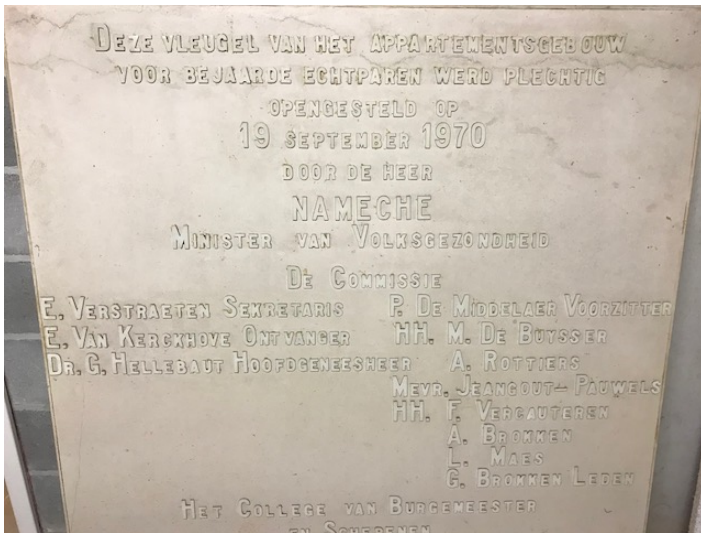

GEDENKTEKENS ALS VERTREKPUUNT VOOR DE ONTWIKKELING VAN EEN NIEUWE ARTISTIEKE CREATIE

GEREALISEERDE KUNSTINTEGRATIES – SAMENWERKING ZORGPUNT WAASLAND & WARP

SOFIE MULLER – ONZEN TOREN – 2012
LOCATIE: OCMW-GEBOUW LODEWIJK DE MEESTERSTRAAT

HANNES VAN SEVEREN – STAIRWAY TO HEAVEN – 2015
RUSTHUIS HET LINDENHOF, BELSELE